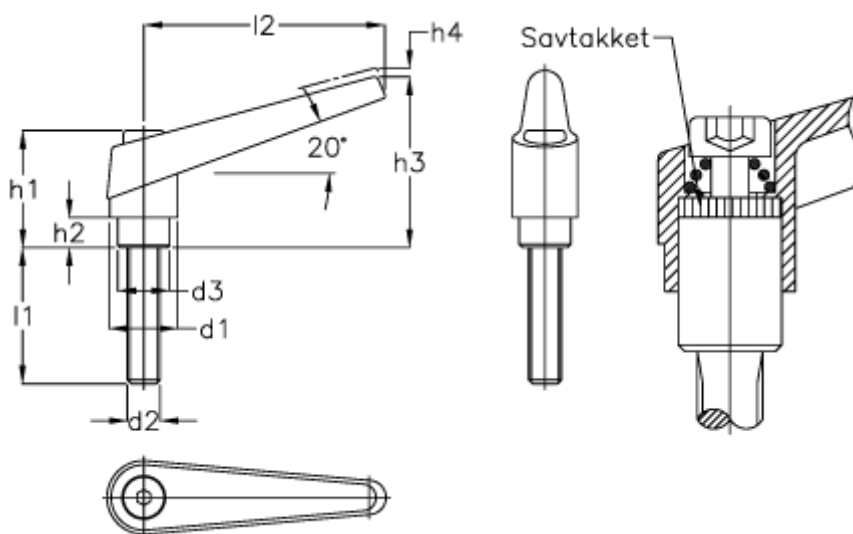

Varenummer: 20434780
Beskrivelse: E+G Indstilleligt håndtag
GN101-14-M5x20-SW, Matsort

Mål

$d_1 = 14$	$l_2 = 45$
$d_2 = M5$	
$d_3 = 10.0$	
$h_1 = 25.0$	
$h_2 = 4.5$	
$h_3 = 35$	
$h_4 = 3.5$	
$l_1 = 20$	